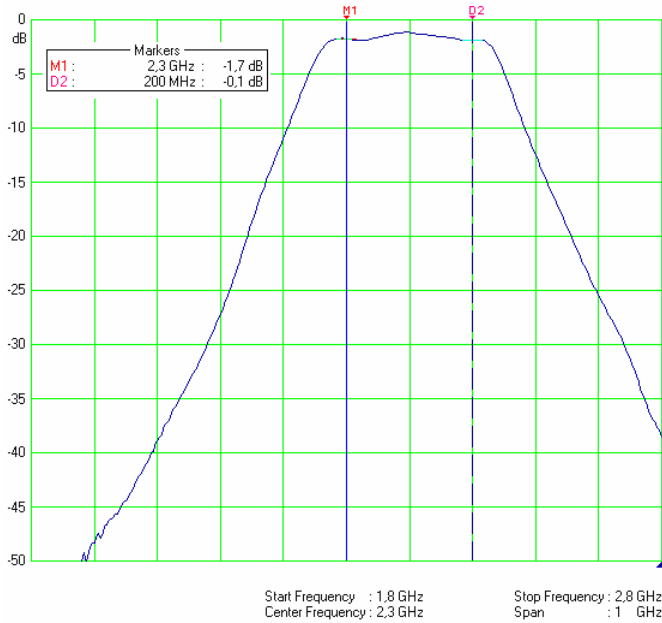

Характеристики фильтра Z_1 на входе конвертера
с $f_{раб} = 2300 \dots 2500$ МГц