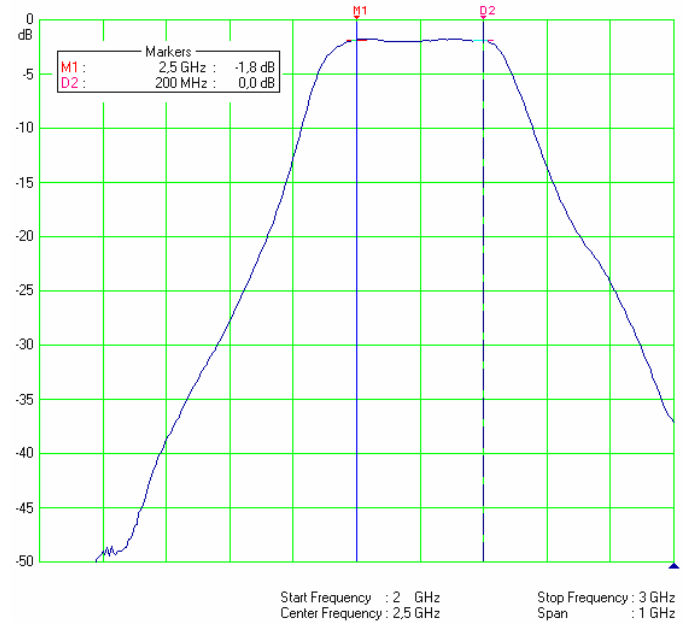

* - для конвертеров с рабочим диапазоном частот 2300-2500 МГц помеха двухтональная равного уровня ($f_1 = 1800$ МГц, $f_2 = 600$ МГц);
 - для конвертеров с рабочим диапазоном частот 2500-2700 МГц помеха двухтональная равного уровня ($f_1 = 1800$ МГц, $f_2 = 800$ МГц).

Функциональная схема:

Характеристики фильтра Z_1 на входе конвертера
с $f_{раб} = 2300 \dots 2500$ МГц

Характеристики фильтра Z_1 на входе конвертера
с $f_{раб} = 2500 \dots 2700$ МГц

Фазовый шум гетеродина 2030 МГц