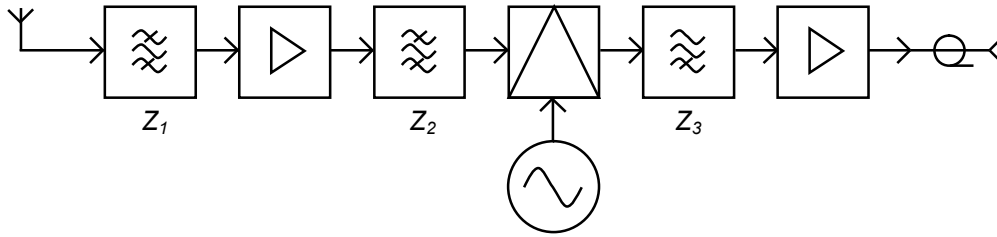

Абонентский приемник (понижающий конвертер, downconverter) MMDS Lotos (HC) предназначен для качественного приема аналоговых и цифровых сигналов беспроводной сети MMDS телевизионного вещания в условиях воздействия радиопомех высокой мощности.

Условия поставки: EXW, FCA, CPT, CIP и др. (Incoterms-2010)

Типовые технические характеристики некоторых модификаций конвертера Lotos (HC):

Диапазон рабочих частот, МГц	2300 - 2500	2500 - 2700	2500 - 2700
Диапазон частот сигналов на выходе, МГц	470 - 670	470 - 670	662 - 862
К шума, дБ	3,2	3,3	3,3
Неравномерность АЧХ в рабочей полосе частот, не более, дБ	2,5	2,5	2,5
К усиления, дБ	36	36	36
Допустимый общий уровень помех на входе*, дБмкВ	110	112	112
Номинальное выходное сопротивление, Ом	75	75	75
Уровень сигнала гетеродина на входе не более, дБмкВ	7	3	5
Уровень сигнала гетеродина на выходе не более, дБмкВ	8	4	5
Гетеродин: - частота, МГц	1830	2030	1838
- стабильность, кГц, при $-20 < T^{\circ}C < +40$	± 25	± 25	± 25
- фазовые шумы дВс/Гц @ 100 Гц	-88	-88	-88
dВс/Гц @ 1 кГц	-90	-90	-90
dВс/Гц @ 10 кГц	-89	-89	-89
dВс/Гц @ 100 кГц	-108	-108	-108
Уровень сигнала на выходе (при $IM3 = -55$ дБ), не менее:			
- для каждого из двух каналов, дБмкВ	103	103	102
- для каждого из 24 каналов, дБмкВ	93	93	92

Функциональная схема:

Характеристики фильтра Z_1 на входе конвертера
с $f_{раб} = 2300 \dots 2500$ МГц

Характеристики фильтра Z_1 на входе конвертера
с $f_{раб} = 2500 \dots 2700$ МГц

Фазовый шум гетеродина 2030 МГц