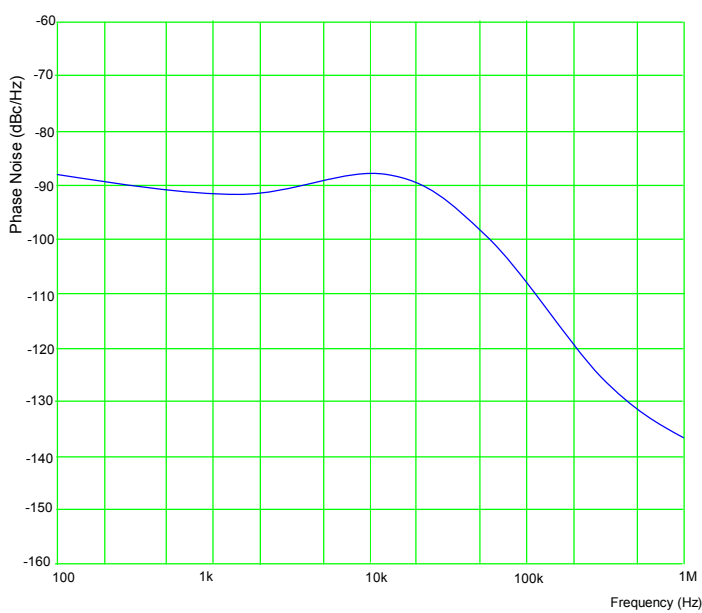

Функциональная схема:

Характеристики фильтра Z_1 на входе конвертера
с $f_{раб} = 2300 \dots 2500$ МГц

Характеристики фильтра Z_1 на входе конвертера
с $f_{раб} = 2500 \dots 2700$ МГц

Фазовый шум гетеродина 2030 МГц