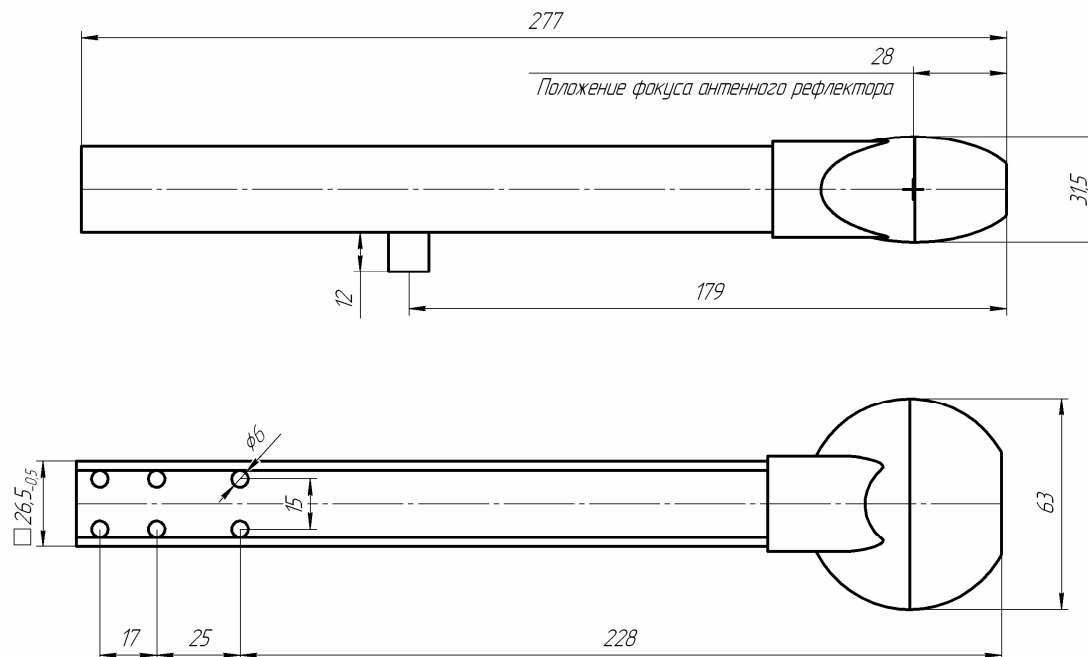

Спектр выходного сигнала конвертера
при двух ТВ сигналах

Габаритный чертеж:

Групповая упаковка: 50 шт.
Размер упаковки: 360 x 200 x 380 мм

Информация для заказа:

Наименование и тип	Lotos (HC)
Диапазон рабочих частот, МГц	
Диапазон частот на выходе, МГц	
Частота гетеродина, МГц	
Коэффициент усиления, дБ	
Другие требования:	