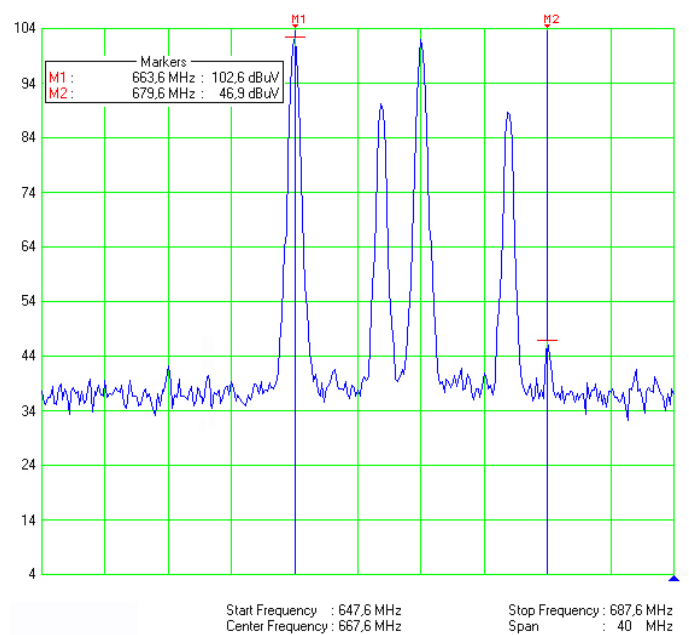

Спектр выходного сигнала конвертера
при двух ТВ сигналах